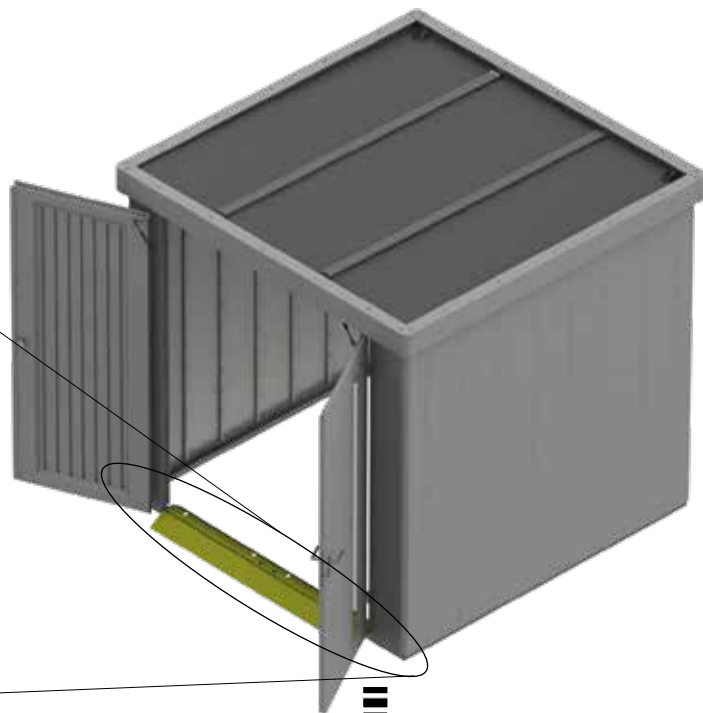

3.

	1x	4,8 x 19 	4x

1.

2.

4.

Biohort GmbH
Pürnstern 43, 4120 Neufelden, Österreich
Tel.: +43-7282-7788-0
E-Mail: office@biohort.at, www.biohort.com

FR
DONNEZ
OU
RECYCLEZ

ASSOCIATION

OU

MAGASIN

OU

DÉCHÈTERIE

Adresses sur quefairedemesdechets.fr