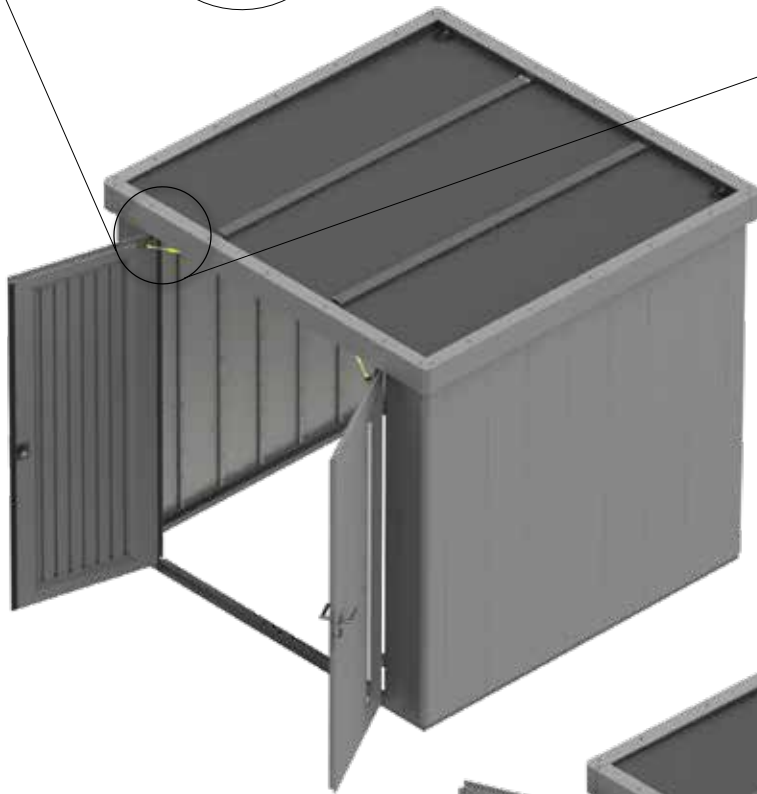

1. Demontage Teil (F) · Dismantling part (F) · Démontage de la partie (F) · Demontage van onderdeel (F) · Desmontaje de la pieza (F) · Smontaggio della parte (F) · Afmontering af del (F) · Demontering av del (F) · Demontering av del (F) · Demontaż części (F) · Demontáž časti (F) · Demontaža dela (F) · Demontáž dílu (F) · Az (F) rész szétszerelése · Poravnajte vrata (F)

Bauteil (F) wird nicht mehr benötigt!
Part F is not needed anymore!
Vous n'avez plus besoin de cette pièce!