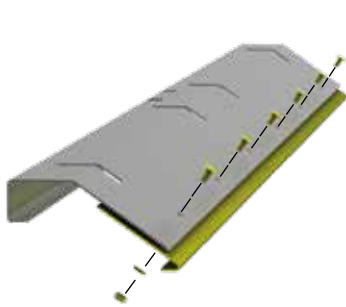

Bauteil (F) wird nicht mehr benötigt!
 Part F is not needed anymore!
 Vous n'avez plus besoin de cette pièce!

2.

Montage Bodenschwellen-Rampe · Assembly threshold access ramp · Montage seuil de rampe · Montage oprijplaat · Montaje rampa de acceso · Montaggio rampa da soglia · Montering tilkørselsrampe · Montering tröskelramp · Montering Rampe for dørterskel · Montaż rampa najazdowa · Montáž nájazdová rampa cez prah · Montaža pregrada za talni prag · Montáž rampa cez práh · Összeszerelés Padlóküszöb rámpa · Montaža pristupna rampa

Variante

mit Bodenplatte 30 mm, with floor panels 30 mm, avec plaque de fond 30 mm

Variante

mit Bodenplatte 20 mm, with floor panels 20 mm, avec plaque de fond 20 mm

Variante

ohne Bodenplatte, without floor panels, sans plaque de fond