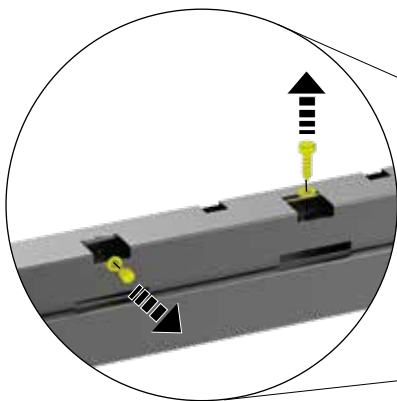

EINBAUANLEITUNG

„Bodenschwellenrampe NEO“

- Ⓜ GB Assembly instructions „threshold access ramp NEO“
- Ⓜ FR Notice de montage du “seuil de rampe NEO“
- Ⓜ NL Opbouwbeschrijving voor “oprijplaat NEO“
- Ⓜ ES Instrucciones de montaje “rampa de acceso NEO“
- Ⓜ IT Istruzioni di montaggio „rampa da soglia NEO“
- Ⓜ DK Samvejledning til ”tilkørselsrampe NEO“
- Ⓜ SE Monteringsanvisningar „tröskelramp NEO“
- Ⓜ NO Monteringsanvisning for „Rampe for dørterskel NEO“
- Ⓜ PL Instrukcja montażu „rampa najazdowa NEO“
- Ⓜ SK Návod na montáž „nájazdová rampa cez prah NEO“
- Ⓜ SI Navodila za montažo »pregrada za talni prag NEO«
- Ⓜ CZ Návod k montáži „rampa cez práh NEO“
- Ⓜ HU Összeszerelési útmutató a „Padlóküszöb rámpa NEO“
- Ⓜ HR Upute za sastavljanje „pristupna rampa NEO“

Bauteil (F) wird nicht mehr benötigt!
 Part F is not needed anymore!
 Vous n'avez plus besoin de cette pièce!

2.

Montage Bodenschwellen-Rampe · Assembly threshold access ramp · Montage seuil de rampe · Montage oprijplaat · Montaje rampa de acceso · Montaggio rampa da soglia · Montering tilkørselsrampe · Montering tröskelramp · Montering Rampe for dørterskel · Montaż rampa najazdowa · Montáž nájazdová rampa cez prah · Montaža pregrada za talni prag · Montáž rampa cez práh · Összeszerelés Padlóküszöb rámpa · Montaža pristupna rampa

Variante

mit Bodenplatte 30 mm, with floor panels 30 mm, avec plaque de fond 30 mm

Variante

mit Bodenplatte 20 mm, with floor panels 20 mm, avec plaque de fond 20 mm

Variante

ohne Bodenplatte, without floor panels, sans plaque de fond