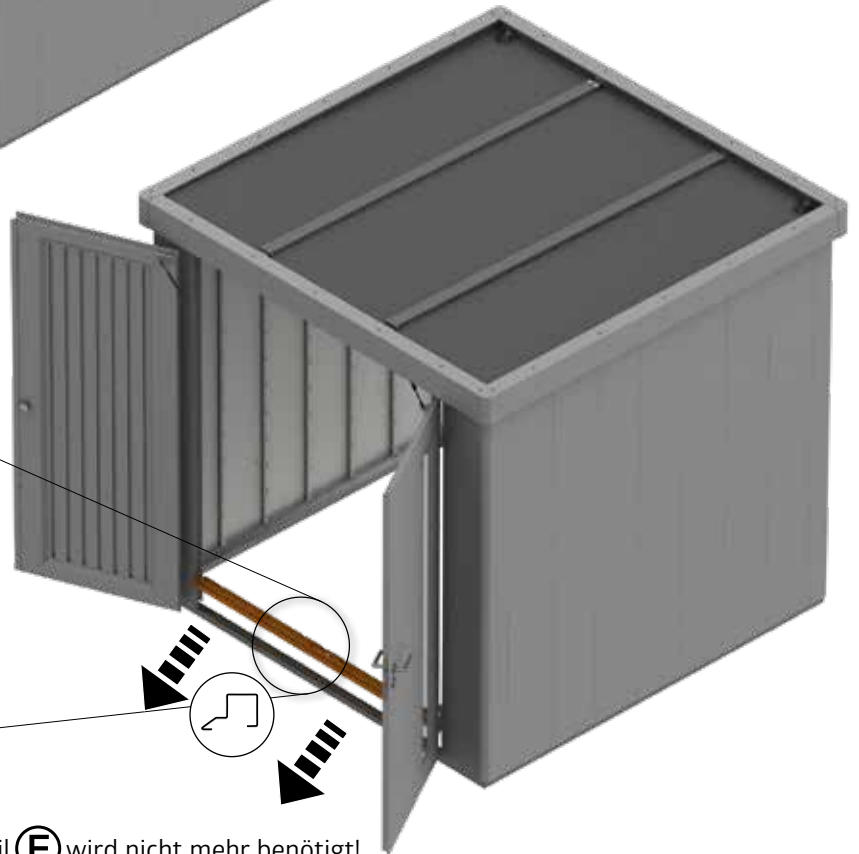

1. Demontage Teil (F) · Dismantling part (F) · Démontage de la partie (F) · Demontage van onderdeel (F) · Desmontaje de la pieza (F) · Smontaggio della parte (F) · Afmontering af del (F) · Demontering av del (F) · Demontering av del (F) · Demontaż części (F) · Demontáž časti (F) · Demontaža dela (F) · Demontáž dílu (F) · Az (F) rész szétszerelése · Poravnajte vrata (F)

Bauteil (F) wird nicht mehr benötigt!
Part F is not needed anymore!
Vous n'avez plus besoin de cette pièce!