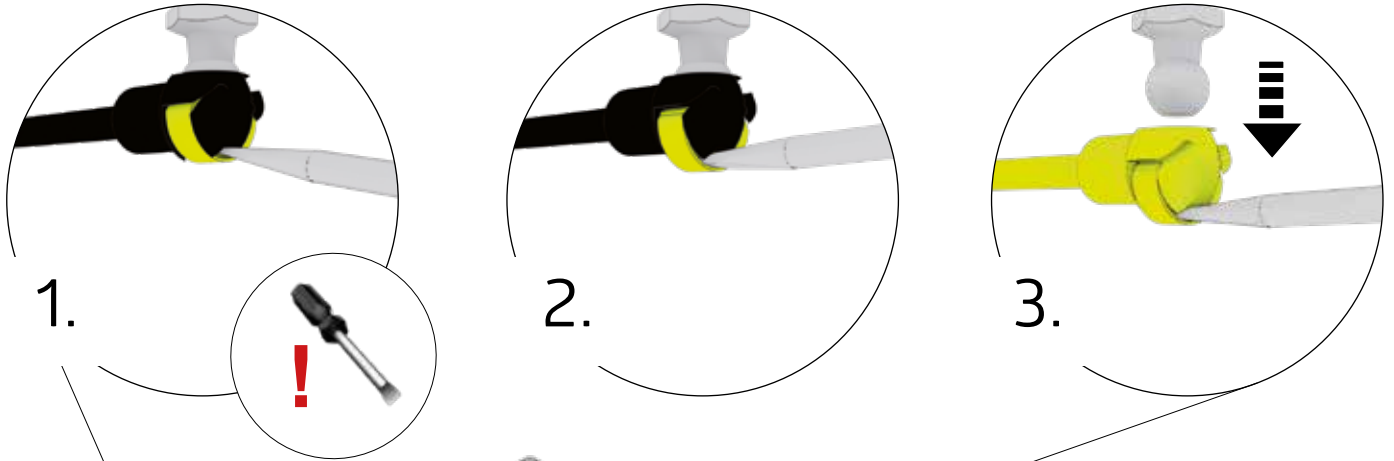

1. Demontage Teil (F) · Dismantling part (F) · Démontage de la partie (F) · Demontage van onderdeel (F) · Desmontaje de la pieza (F) · Smontaggio della parte (F) · Afmontering af del (F) · Demontering av del (F) · Demontering av del (F) · Demontaż części (F) · Demontáž časti (F) · Demontaža dela (F) · Demontáž dílu (F) · Az (F) rész szétszerelése · Poravnajte vrata (F)

Bauteil (F) wird nicht mehr benötigt!
Part F is not needed anymore!
Vous n'avez plus besoin de cette pièce!