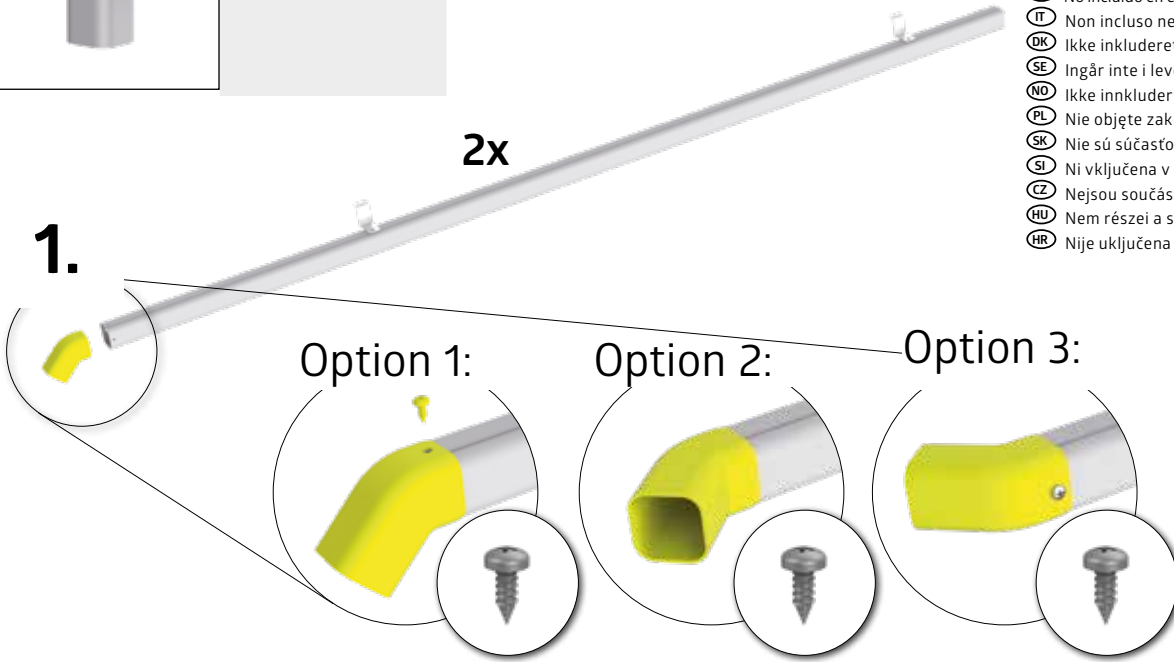

2x

M5 x 10

4x

4,8 x 13

2x

2x

* NICHT IM LIEFERUMFANG

- Ⓒ Not included in the scope of delivery
- Ⓕ Non inclus dans la livraison
- Ⓖ Niet bij de levering inbegrepen
- Ⓔ No incluido en el volumen de suministro
- Ⓗ Non incluso nella consegna
- Ⓓ Ikke inkludert i leveringene
- Ⓔ Ingår inte i leveransomfånget
- Ⓖ Ikke innkludert i leveransen
- Ⓖ Nie objęte zakresem dostawy
- Ⓔ Nie sú súčasťou dodávky
- Ⓔ Ni vključena v dobavo
- Ⓔ Nejsou součástí dodávky
- Ⓔ Nem részei a szállítási tartalomnak
- Ⓔ Nije uključena u opseg isporuke

2x

1.