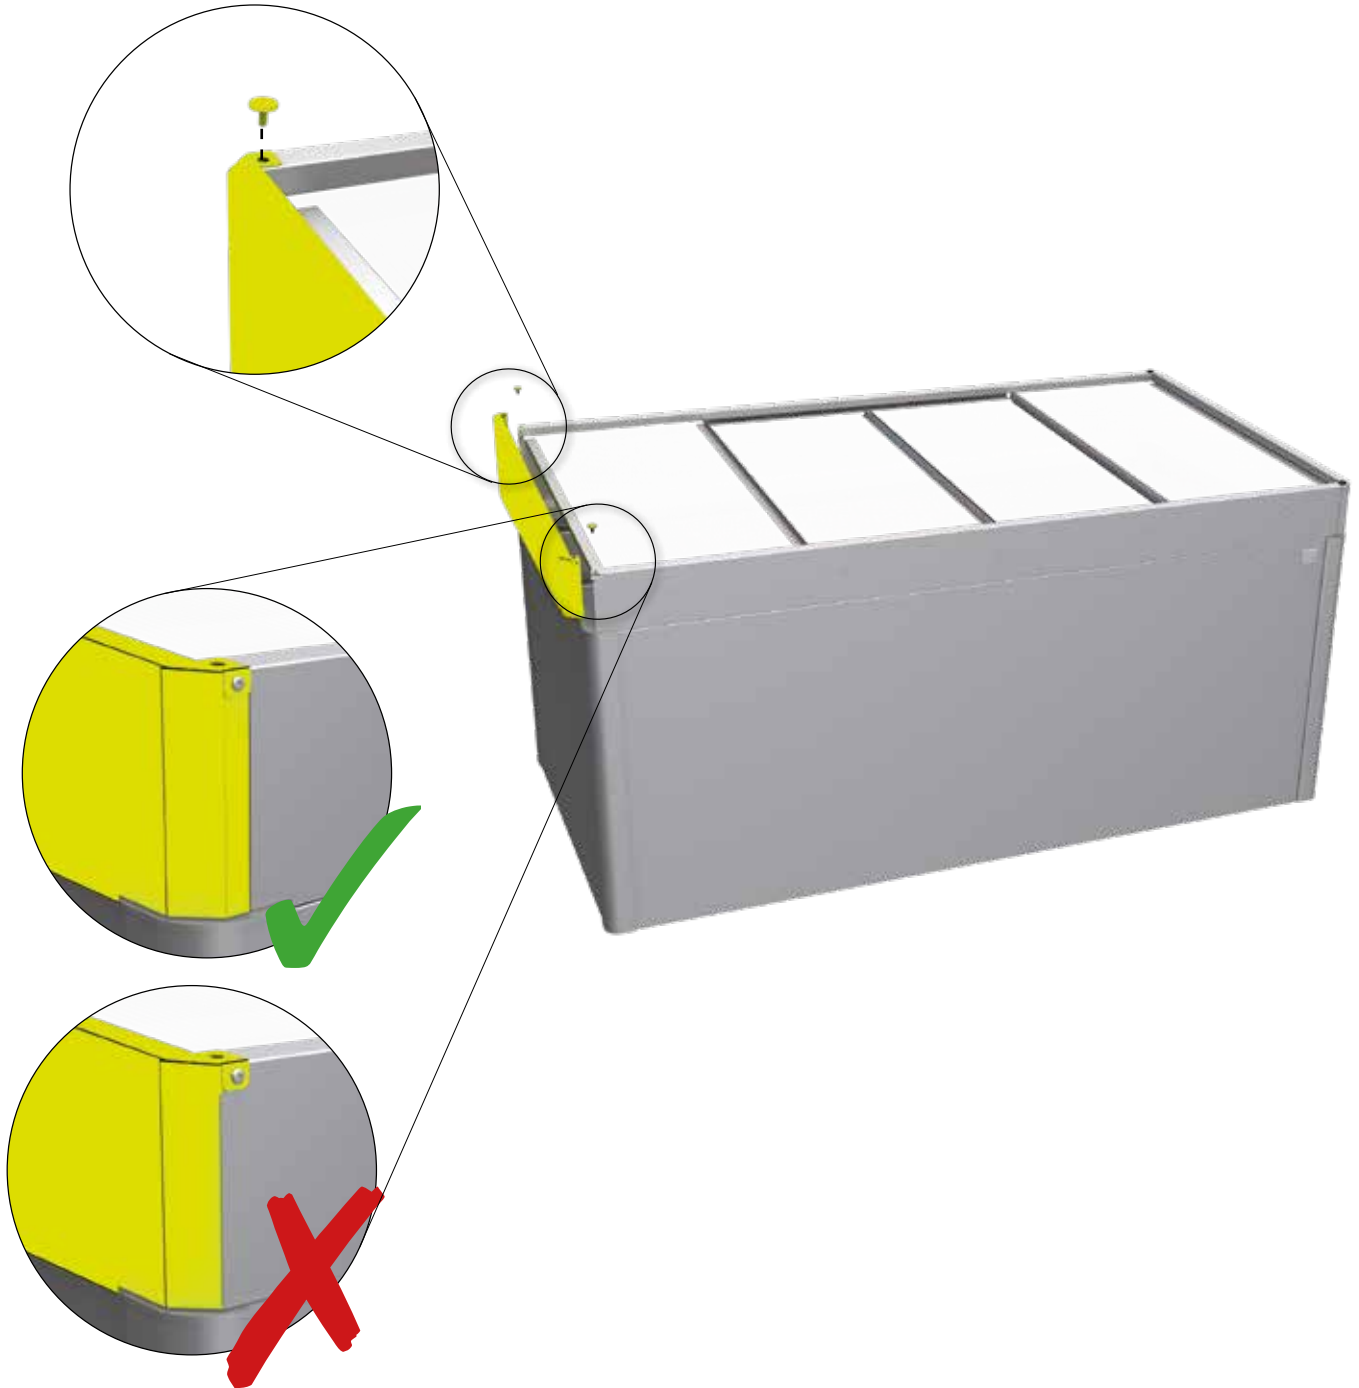

4.

 L	1x	 D1	2x

FR
DONNEZ
OU
RECYCLEZ

ASSOCIATION

OU

MAGASIN

OU

DÉCHÈTERIE

Adresses sur quefairedemesdechets.fr

Biohort GmbH
Pürnstern 43, 4120 Neufelden, Österreich
Tel.: +43-7282-7788-0
E-Mail: office@biohort.at, www.biohort.com