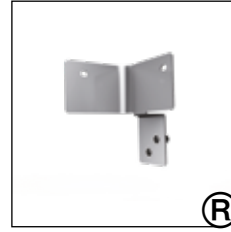

1 DECKEL - PAKET

Lid package · Colis du couvercle · Dekselpakket · Paquete de tapa · Pacchetto di coperchio · Dækselpakke

(A)

(E)

(F)

(I)

(J)

(M)

(P)

(Q)

(R)

KLEINTEILEPAKET

small parts package | carton de petites pièces

(G)

(H)

(D1)